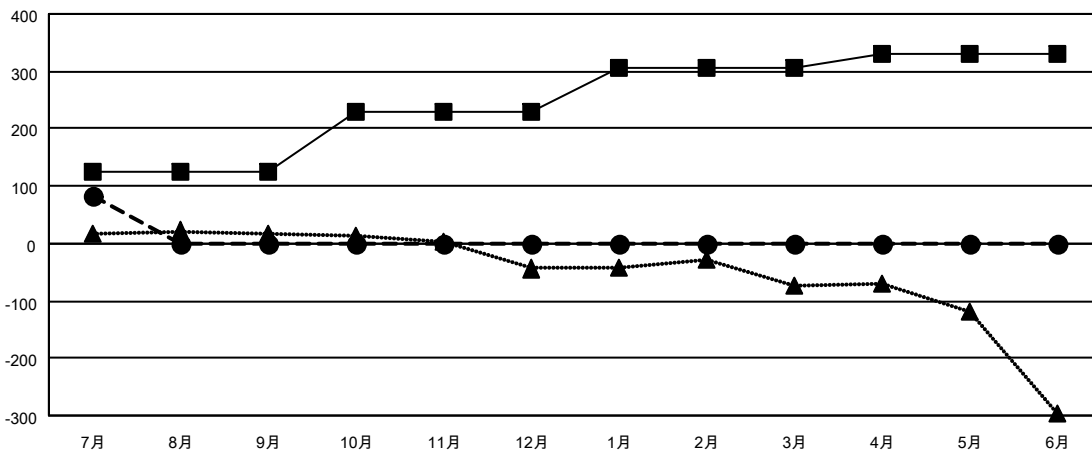

GAT MONTHLY MEMBERSHIP PROGRESS REPORT

Results as of: 7/31/2022

Multiple District 331

LOCATION: JAPAN

クラブ			
結果：2022-2023			
四半期	新クラブ目標	新クラブ	解散クラブ
7月/8月/9月	0	0	2
10月/11月/12月	0	0	0
1月/2月/3月	1	0	0
4月/5月/6月	0	0	0

名			
結果：2022-2023			
四半期	会員純増目標	会員増強実績	退会者(転籍を含む)実際
7月/8月/9月	125	132	49
10月/11月/12月	105	0	0
1月/2月/3月	76	0	0
4月/5月/6月	25	0	0

新クラブ目標及び実績累計

会員目標及び実績累計

解散クラブ: 2	
退会者	
物故会員	3
クラブ解散	0
その他	46
合計	49

64 CLUBS OF 188 一名以上の新会
員を登録