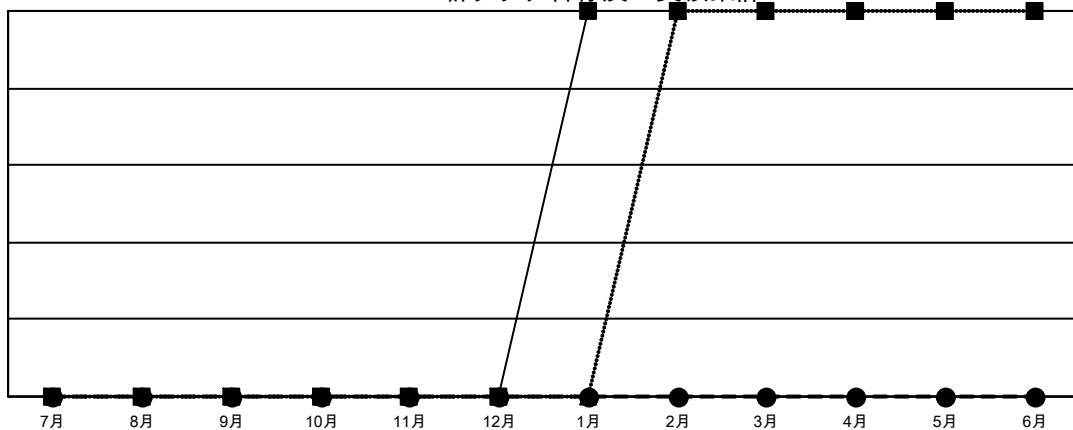

GAT MONTHLY MEMBERSHIP PROGRESS REPORT

Results as of: 7/31/2022

Multiple District 331

LOCATION: JAPAN

クラブ			
結果：2022-2023			
四半期	新クラブ目標	新クラブ	解散クラブ
7月/8月/9月	0	0	2
10月/11月/12月	0	0	0
1月/2月/3月	1	0	0
4月/5月/6月	0	0	0

名			
結果：2022-2023			
四半期	会員純増目標	会員増強実績	退会者(転籍を含む)実際
7月/8月/9月	125	132	49
10月/11月/12月	105	0	0
1月/2月/3月	76	0	0
4月/5月/6月	25	0	0

新クラブ目標及び実績累計

会員目標及び実績累計

解散クラブ: 2	
退会者	
物故会員	3
クラブ解散	0
その他	46
合計	49

64 CLUBS OF 188 一名以上の新会
員を登録